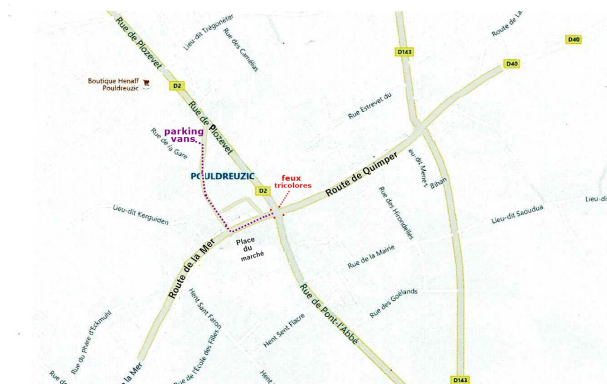

Bourg de Pouldreuzic

Isabelle GOUPIL
Présidente de l'ACTM
12, rue de croas vao - Lababan
29710 POULDREUZIC
Tél: 02 98 51 55 9mail: actm.asso@orange.fr
site: <http://actm-asso.fr/>